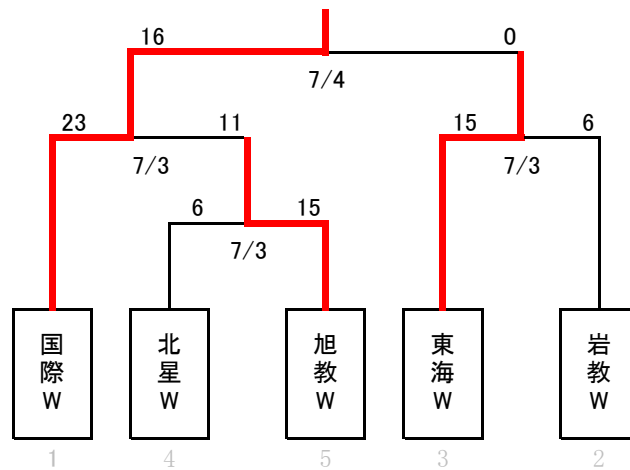

東日本インカレ出場チーム決定戦 兼 北海道学生春季リーグ戦 大会

男子1部 予選リーグ

男子1部 A	学園大	国際大	道都大	勝	敗	分	得点	失点	差	順位
北海学園大学 1		23 × 26	30 ○ 24	1	1	0	53	50	3	2
札幌国際大学 4	26 ○ 23		22 ○ 20	2	0	0	48	43	5	1
星槎道都大学 5	24 × 30	20 × 22		0	2	0	44	52	-8	3

男子1部 B	北大	札大	北星大	勝	敗	分	得点	失点	差	順位
北海道大学 2		22 ○ 17	36 ○ 21	2	0	0	58	38	20	1
札幌大学 3	17 × 22		31 ○ 17	1	1	0	48	39	9	2
北星学園大学 6	21 × 36	17 × 22		0	2	0	38	58	-20	3

順位決定戦

1位2位決定戦	A組1位	国際大	対	北大	B組1位
3位4位決定戦	A組2位	学園大	対	北星大	B組3位
3位4位決定戦	A組3位	道都大	対	札大	B組2位

※3位4位の決定は各試合勝者のこれまでの試合の結果で決定する

- ①勝ち点
- ②得失点差
- ③総得点差
- ④当該チームの対戦結果
- ⑤抽選

女子1部 順位決定トーナメント

※東日本インカレ出場チーム決定戦の組合せは直近、「令和2年北海道学生選手権大会」の結果より組合せを作成しています